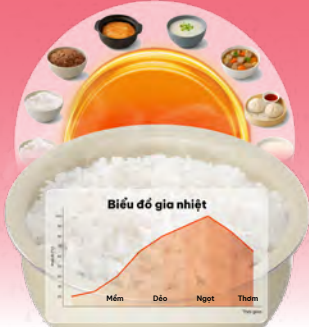

ĐỘ SMART

THƠM NGON DẸO NGỌT

Mâm nhiệt vòng cung 3D: Nhiệt đối lưu, nấu nhanh chín đều từng hạt

CÔNG NGHỆ NẤU i-COOK 8.0

Kiểm soát nhiệt độ chính xác theo từng chương trình nấu

LÒNG NIÊU GANG 5 LỚP PHỦ CERAMIC 1KG